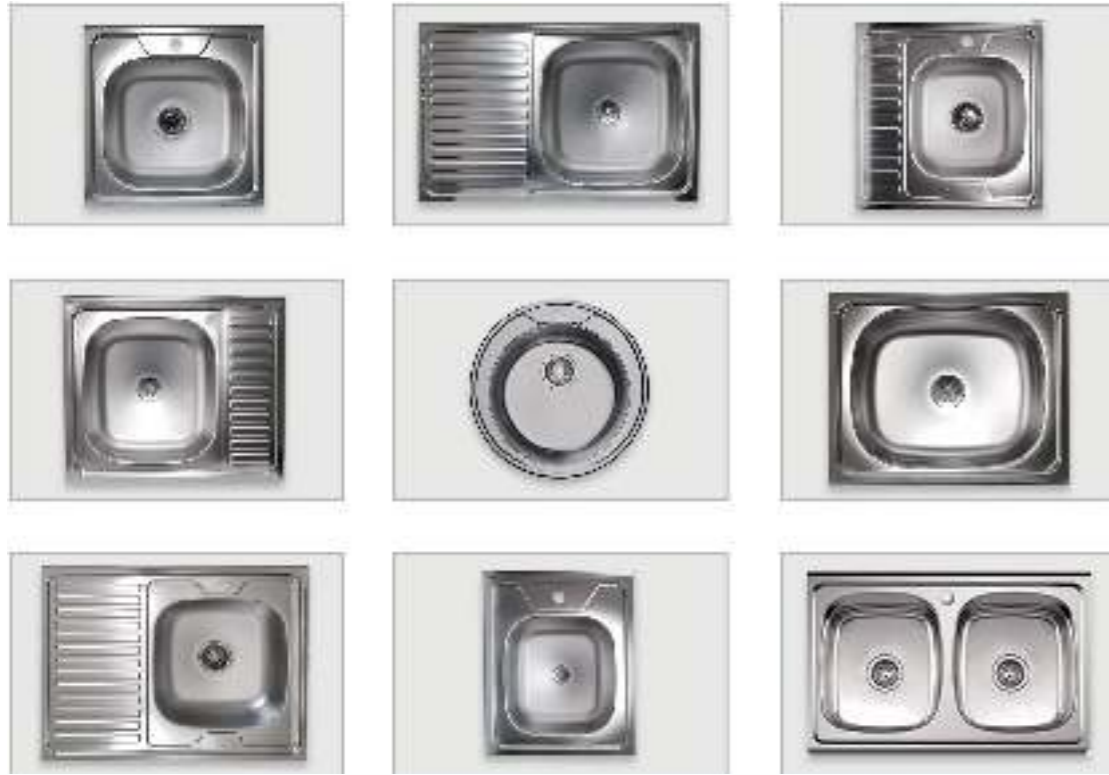

МОЙКИ КУХОННЫЕ

ПРОИЗВОДИТЕЛИ:

- BAMBOO
- FLORTEK
- GRANULA
- LEDEME
- TRIO
- IDDIS