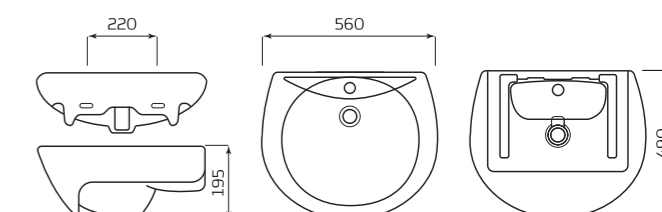

- С ОТВЕРСТИЕМ
- ПЕРЕЛИВ

МОНТАЖ:

- ТУМБА

ГАБАРИТЫ:

- УМЫВАЛЬНИК 2 ВЕЛИЧИНЫ
- 560ммx215ммx490мм
- ВЕС 13кг

УМЫВАЛЬНИК «БРАВО»

ХАРАКТЕРИСТИКИ:

- С ОТВЕРСТИЕМ
- БЕЗ ОТВЕРСТИЯ