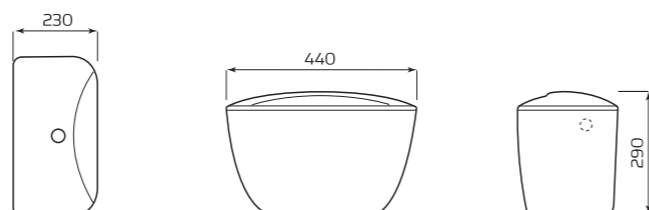

ГАБАРИТЫ:

- 340ммx410ммx610мм
- ВЕС 16кг

УНИТАЗ «ДАЧНЫЙ»

ХАРАКТЕРИСТИКИ:

- ВОРОНКООБРАЗНАЯ ЧАША
- ВЕРТИКАЛЬНЫЙ ВЫПУСК

ГАБАРИТЫ:

- 345ммx380ммx460мм
- ВЕС 11,8кг

БАЧОК «УНИВЕРСАЛ» НИЖНЯЯ ПОДВОДКА

- 380ммx365ммx195мм
- ВЕС 10,5кг

БАЧОК «КОМФОРТ» БОКОВАЯ ПОДВОДКА

ХАРАКТЕРИСТИКИ:

- БОКОВАЯ ПОДВОДКА
- АРМАТУРА КНОПКА/ШТОК

ГАБАРИТЫ:

- 440ммx290ммx230мм
- ВЕС 11,2кг

ПОЛОЧКА К БАЧКУ «КОМФОРТ»

ГАБАРИТЫ: