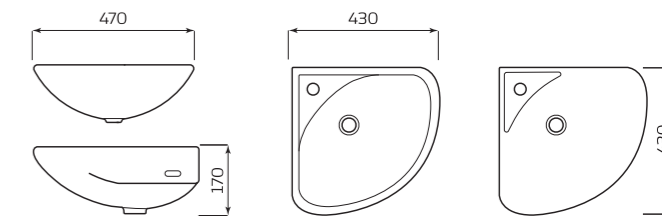

МОНТАЖ:

- КРЕПЛЕНИЕ К СТЕНЕ

УМЫВАЛЬНИК «БРАВО» МЕБЕЛЬНЫЙ

ХАРАКТЕРИСТИКИ:

- С ОТВЕРСТИЕМ

ГАБАРИТЫ:

- УМЫВАЛЬНИК 1 ВЕЛИЧИНЫ
- 500ммx200ммx400мм
- ВЕС 10,5кг