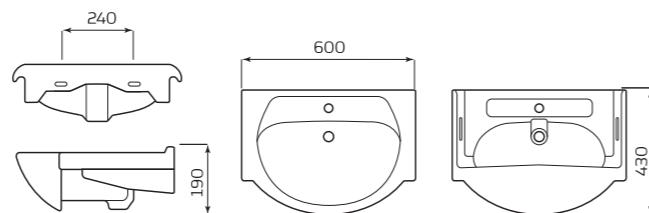

ХАРАКТЕРИСТИКИ:

- С ОТВЕРСТИЕМ
- ПЕРЕЛИВ

ГАБАРИТЫ:

- УМЫВАЛЬНИК 3 ВЕЛИЧИНЫ
- 600ммx190ммx430мм
- ВЕС 12,3кг

МОНТАЖ:

- ТУМБА

ВЫГОДНАЯ ЦЕНА

низкая цена обеспечивается прямыми поставками от производителей