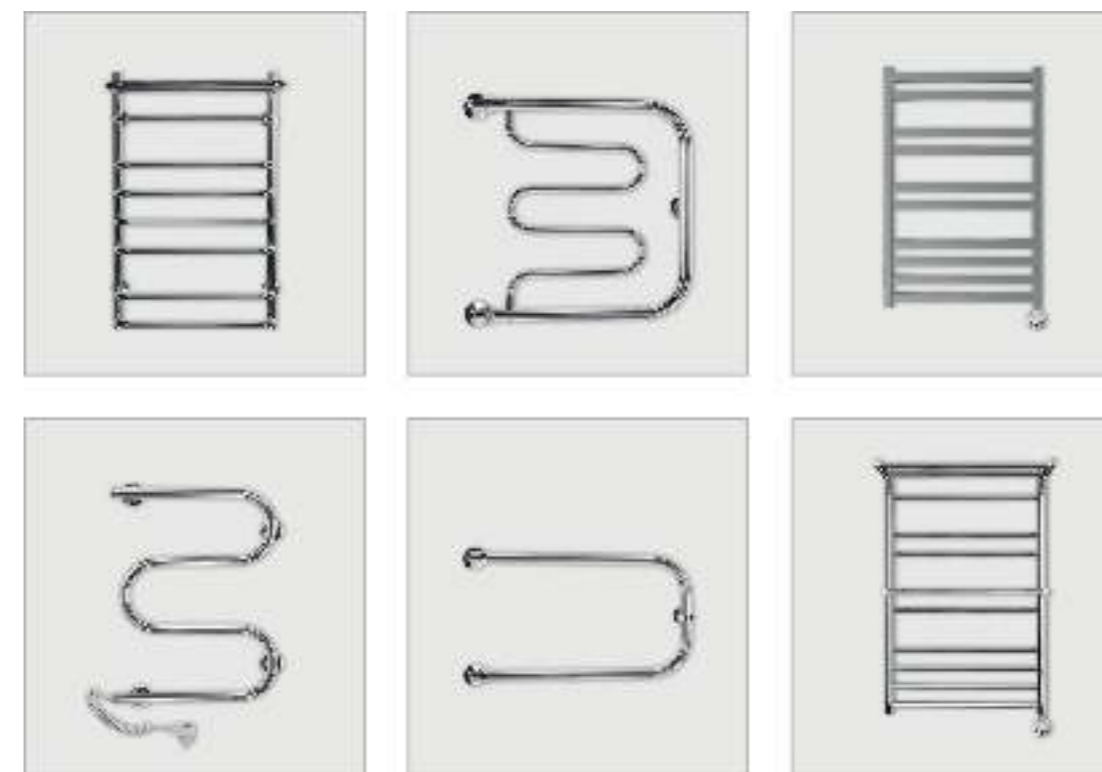

ПРОИЗВОДИТЕЛИ:

- AQUAFIT
- AQUALINK
- GENERAL FITING
- PROAQUA
- VIEGA

МЕТАЛЛОПЛАСТ И ПОЛИПРОПИЛЕН ТРУБЫ, ФИТИНГИ

ПРОИЗВОДИТЕЛИ:

- ALTERPLAST
- AQUAPEX
- FV-PLAST
- NTM
- FV-PLAST
- PROAQUA

ПЛИТКА КЕРАМИЧЕСКАЯ ОТЕЧЕСТВЕННАЯ И ИМПОРТНАЯ

ПРОИЗВОДИТЕЛИ:

- AZORI
- CERSANIT
- GRACIA CERAMICA
- KERAMA MARAZZI
- KERAMIN
- LAPARET
- НЕФРИТ КЕРАМИКА
- УРАЛКЕРАМИКА
- ШАХТИНСКАЯ ПЛИТКА

ЭКРАНЫ ДЛЯ ВАНН

ПРОИЗВОДИТЕЛИ:

- РОССИЯ

ПОЛОТЕНЦЕСУШИТЕЛИ

ПРОИЗВОДИТЕЛИ: