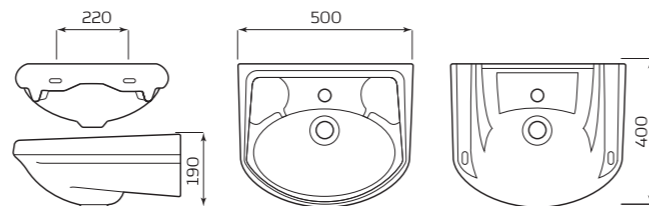

УМЫВАЛЬНИК «БРАВО»

ХАРАКТЕРИСТИКИ:

- С ОТВЕРСТИЕМ
- БЕЗ ОТВЕРСТИЯ

ГАБАРИТЫ:

- УМЫВАЛЬНИК 1 ВЕЛИЧИНЫ
- 500ммx190ммx400мм
- ВЕС 10,4кг

МОНТАЖ:

- КРОНШТЕЙНЫ 240мм

УМЫВАЛЬНИК «ФАКЕЛ» УГЛОВОЙ

ХАРАКТЕРИСТИКИ:

- С ОТВЕРСТИЕМ

ГАБАРИТЫ:

- 470ммx170ммx430мм
- ВЕС 7,7кг