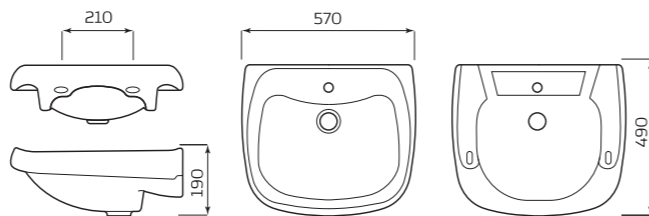

- КРЕПЛЕНИЕ К СТЕНЕ

УМЫВАЛЬНИК «ВОДОЛЕЙ»

ХАРАКТЕРИСТИКИ:

- С ОТВЕРСТИЕМ
- БЕЗ ОТВЕРСТИЯ

ГАБАРИТЫ:

- УМЫВАЛЬНИК 2 ВЕЛИЧИНЫ
- 570ммx190ммx490мм
- ВЕС 13,2кг

МОНТАЖ:

- КРОНШТЕЙНЫ 320мм
- ПОСТАМЕНТ