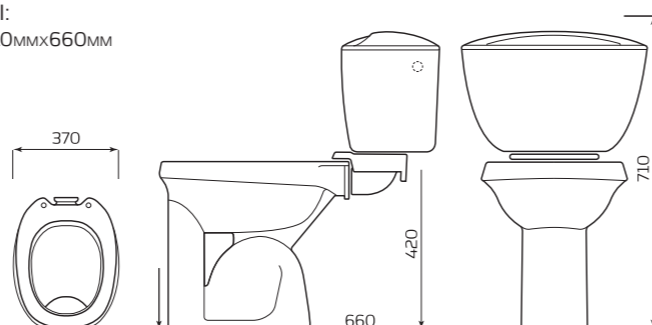

1. **КОМПЛЕКТ:**
2. УНИТАЗ «ЕРМАК»
   - БАЧОК «КОМФОРТ»
   - БОКОВАЯ ПОДВОДКА
   - МАНЖЕТ
   - ПОЛОЧКА
   - СИДЕНЬЕ
   - КРЕПЛЕНИЕ
   - АРМАТУРА ШТОК

1. **ГАБАРИТЫ:**
2. 360ммx710ммx660мм
   - ВЕС 30кг