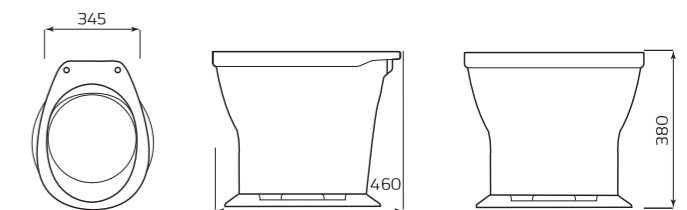

ПИССУАР «ДЕЛЬТА»

ХАРАКТЕРИСТИКИ:

- МОНТАЖ НАСТЕННЫЙ
- ПОДВОД ВОДЫ ВНЕШНИЙ

ГАБАРИТЫ:

- 305ммx420ммx320мм
- ВЕС 7,5кг

УНИТАЗ «УНИВЕРСАЛ» NEW 45°/90°

КОМПЛЕКТ:

- ВОРОНКООБРАЗНАЯ ЧАША
- КОСОЙ/ГОРИЗОНТАЛЬНЫЙ ВЫПУСК

ГАБАРИТЫ:

- 340ммx410ммx610мм
- ВЕС 16кг

УНИТАЗ «ДАЧНЫЙ»

ХАРАКТЕРИСТИКИ:

- ВОРОНКООБРАЗНАЯ ЧАША
- ВЕРТИКАЛЬНЫЙ ВЫПУСК

ГАБАРИТЫ:

- 345ммx380ммx460мм
- ВЕС 11,8кг

БАЧОК «УНИВЕРСАЛ» НИЖНЯЯ ПОДВОДКА

ХАРАКТЕРИСТИКИ:

- НИЖНЯЯ ПОДВОДКА
- АРМАТУРА КНОПКА/ШТОК

ГАБАРИТЫ:

- 380ммx365ммx195мм
- ВЕС 10,5кг

БАЧОК «УНИВЕРСАЛ» БОКОВАЯ ПОДВОДКА

ХАРАКТЕРИСТИКИ:

- БОКОВАЯ ПОДВОДКА
- АРМАТУРА КНОПКА/ШТОК

ГАБАРИТЫ: