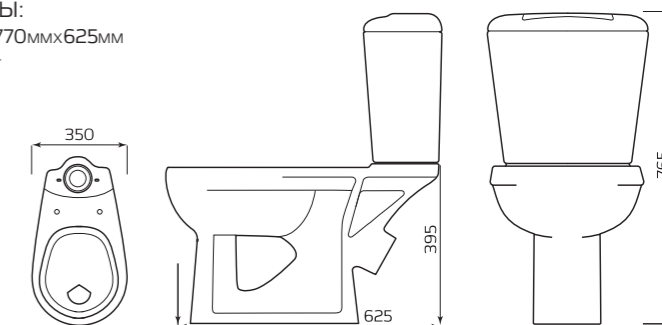

- ГАБАРИТЫ:**
- 300ммx650ммx565мм
 - ВЕС 22,2кг

КОМПАКТ «КОМФОРТ» ЦОП СТАНДАРТ

- КОМПЛЕКТ:**
- УНИТАЗ «КОМФОРТ» ЦОП
 - БАЧОК «УНИВЕРСАЛ»
 - НИЖНЯЯ ПОДВОДКА
 - СИДЕНЬЕ
 - КРЕПЛЕНИЕ
 - АРМАТУРЫ КНОПКА

- ГАБАРИТЫ:**
- 350ммx770ммx625мм
 - ВЕС 29кг

КОМПЛЕКТ «ЕРМАК»

- КОМПЛЕКТ:**
- УНИТАЗ «ЕРМАК»
 - БАЧОК «КОМФОРТ»
 - БОКОВАЯ ПОДВОДКА
 - МАНЖЕТ
 - ПОЛОЧКА
 - СИДЕНЬЕ
 - КРЕПЛЕНИЕ
 - АРМАТУРА ШТОК

- ГАБАРИТЫ:**
- 360ммx710ммx660мм
 - ВЕС 30кг

КОМПАКТ «КОМФОРТ» ЦОП ЭКОНОМ