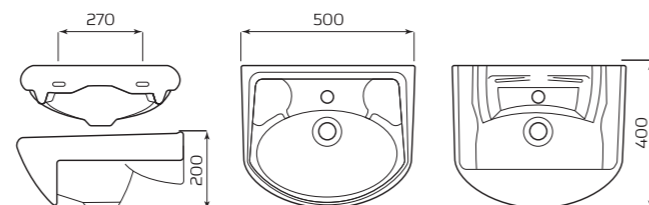

- 470ммx170ммx430мм
- ВЕС 7,7кг

МОНТАЖ:

- КРЕПЛЕНИЕ К СТЕНЕ

УМЫВАЛЬНИК «БРАВО» МЕБЕЛЬНЫЙ

ХАРАКТЕРИСТИКИ:

- С ОТВЕРСТИЕМ

ГАБАРИТЫ:

- УМЫВАЛЬНИК 1 ВЕЛИЧИНЫ
- 500ммx200ммx400мм
- ВЕС 10,5кг

МОНТАЖ:

- ТУМБА

УМЫВАЛЬНИК «УЮТ»

ХАРАКТЕРИСТИКИ:

- С ОТВЕРСТИЕМ СПРАВА
- С ОТВЕРСТИЕМ СЛЕВА

ГАБАРИТЫ:

- УМЫВАЛЬНИК 1 ВЕЛИЧИНЫ
- 500ммx140ммx340мм
- ВЕС 6,8кг

МОНТАЖ: