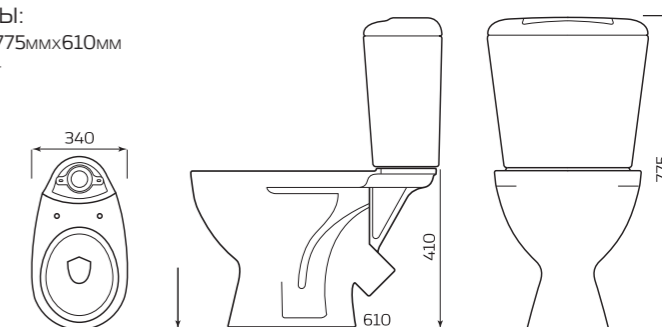

- ГАБАРИТЫ:**
- 360ммx710ммx660мм
 - ВЕС 30кг

КОМПАКТ «УНИВЕРСАЛ» NEW 45°

- КОМПЛЕКТ:**
- УНИТАЗ «УНИВЕРСАЛ»
 - БАЧОК «УНИВЕРСАЛ»
 - НИЖНЯЯ ПОДВОДКА
 - СИДЕНЬЕ
 - КРЕПЛЕНИЕ
 - АРМАТУРА КНОПКА

- ГАБАРИТЫ:**
- 340ммx775ммx610мм
 - ВЕС 29кг