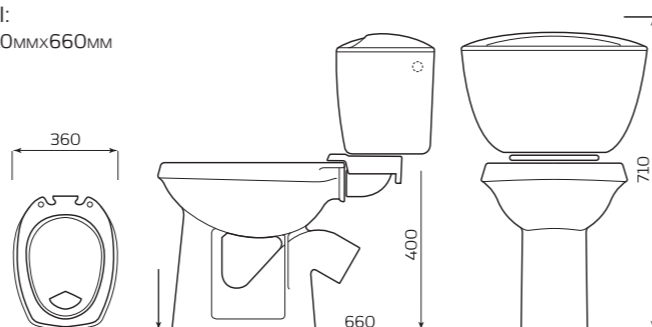

1. **КОМПЛЕКТ:**
2. УНИТАЗ «КОМФОРТ»
   - БАЧОК «КОМФОРТ»
   - БОКОВАЯ ПОДВОДКА
   - МАНЖЕТ
   - ПОЛОЧКА
   - СИДЕНЬЕ
   - КРЕПЛЕНИЕ
   - АРМАТУРА ШТОК

1. **ГАБАРИТЫ:**
2. 360ммx710ммx660мм
   - ВЕС 30кг