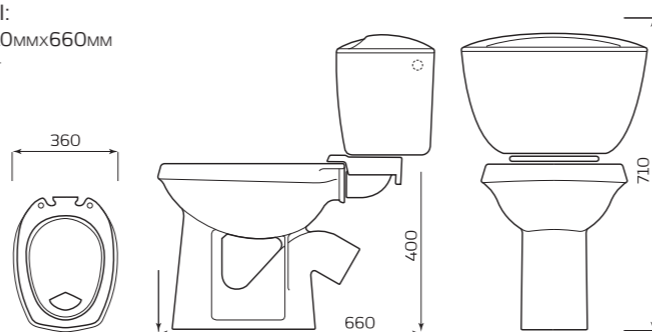

1. **КОМПЛЕКТ:**
2. УНИТАЗ «КОМФОРТ»
   - БАЧОК ПЛАСТИК
   - БОКОВАЯ ПОДВОДКА
   - МАНЖЕТ
   - ПОЛОЧКА
   - СИДЕНЬЕ
   - КРЕПЛЕНИЕ
   - АРМАТУРА КНОПКА/ШТОК

1. **ГАБАРИТЫ:**
2. 360ммx710ммx660мм
   - ВЕС 19,2кг