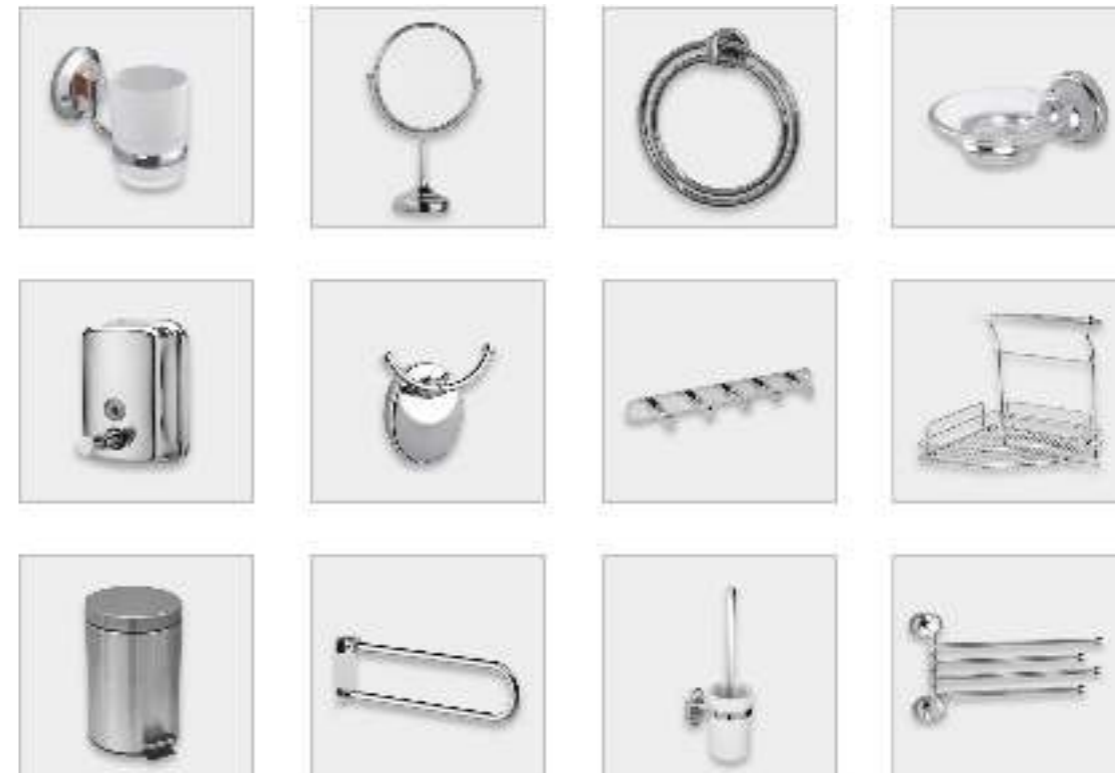

АКСЕССУАРЫ ДЛЯ ВАННОЙ

ПРОИЗВОДИТЕЛИ:

- FRAP
- GRAMPUS
- SAN FONTE
- TATKRAFT
- ZALEL
- SAN FONTE