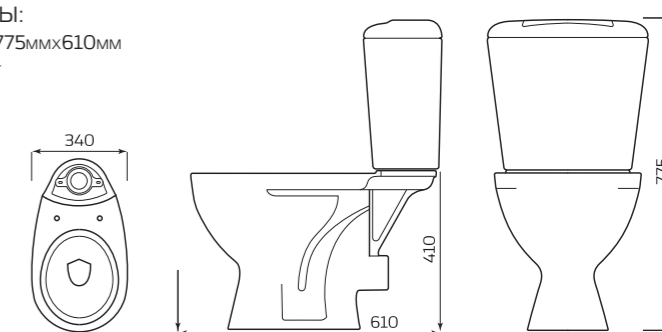

КОМПЛЕКТ «КОМФОРТ» БАЧОК ПЛАСТИК

- КОМПЛЕКТ:**
- УНИТАЗ «КОМФОРТ»
 - БАЧОК ПЛАСТИК
 - БОКОВАЯ ПОДВОДКА
 - МАНЖЕТ
 - ПОЛОЧКА
 - СИДЕНЬЕ
 - КРЕПЛЕНИЕ
 - АРМАТУРА КНОПКА/ШТОК

- ГАБАРИТЫ:**
- 360ммx710ммx660мм
 - ВЕС 19,2кг

КОМПАКТ «УНИВЕРСАЛ» NEW 90°

- КОМПЛЕКТ:**
- УНИТАЗ «УНИВЕРСАЛ»
 - БАЧОК «УНИВЕРСАЛ»
 - НИЖНЯЯ ПОДВОДКА
 - СИДЕНЬЕ
 - КРЕПЛЕНИЕ
 - АРМАТУРА КНОПКА

- ГАБАРИТЫ:**
- 340ммx775ммx610мм
 - ВЕС 29кг

УНИТАЗ «АНТЕЙ» ПОДВЕСНОЙ