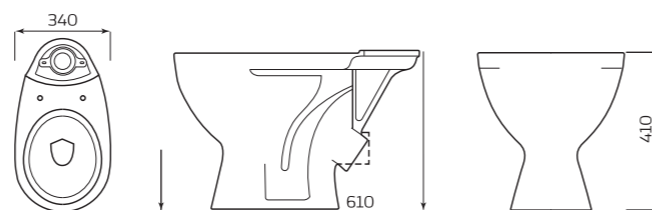

- 370ммx420ммx660мм
- ВЕС 15,5кг

УНИТАЗ «ОПТИМА»

ХАРАКТЕРИСТИКИ:

- ВОРОНКООБРАЗНАЯ ЧАША
- КОСОЙ ВЫПУСК

ГАБАРИТЫ:

- 350ммx400ммx640мм
- ВЕС 16,3кг

УНИТАЗ «КОМФОРТ»

ХАРАКТЕРИСТИКИ:

- ТАРЕЛЬЧАТАЯ ЧАША
- КОСОЙ ВЫПУСК

ГАБАРИТЫ:

- 360ммx400ммx660мм
- ВЕС 13,5кг

УНИТАЗ «УНИВЕРСАЛ»

ХАРАКТЕРИСТИКИ:

- ВОРОНКООБРАЗНАЯ ЧАША
- КОСОЙ ВЫПУСК

ГАБАРИТЫ:

- 350ммx400ммx640мм
- ВЕС 16кг

ПИССУАР «ДЕЛЬТА»

ХАРАКТЕРИСТИКИ:

- МОНТАЖ НАСТЕННЫЙ
- ПОДВОД ВОДЫ ВНЕШНИЙ

ГАБАРИТЫ:

- 305ммx420ммx320мм
- ВЕС 7,5кг

УНИТАЗ «УНИВЕРСАЛ» NEW 45°/90°

КОМПЛЕКТ:

- ВОРОНКООБРАЗНАЯ ЧАША
- КОСОЙ/ГОРИЗОНТАЛЬНЫЙ ВЫПУСК

ГАБАРИТЫ:

- 340ммx410ммx610мм
- ВЕС 16кг

УНИТАЗ «ДАЧНЫЙ»

ХАРАКТЕРИСТИКИ:

- ВОРОНКООБРАЗНАЯ ЧАША
- ВЕРТИКАЛЬНЫЙ ВЫПУСК

ГАБАРИТЫ:

- 345ммx380ммx460мм
- ВЕС 11,8кг

БАЧОК «УНИВЕРСАЛ» НИЖНЯЯ ПОДВОДКА