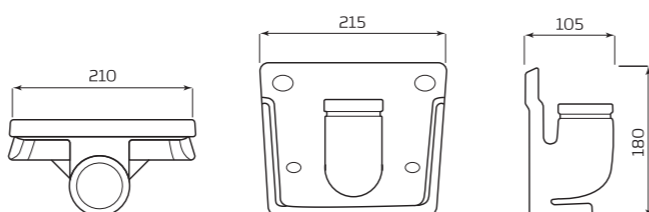

ПОЛОЧКА К БАЧКУ «КОМФОРТ»

ГАБАРИТЫ:

- 215ммx180ммx105мм
- ВЕС 2,02кг