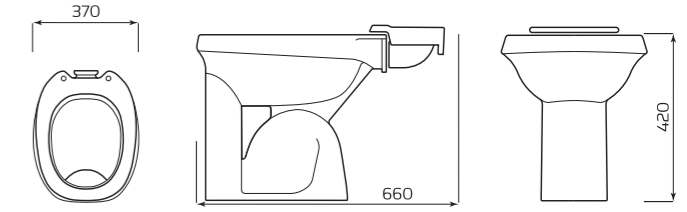

ХАРАКТЕРИСТИКИ:

- ВОРОНКООБРАЗНАЯ ЧАША
- НАГРУЗКА 200кг

ГАБАРИТЫ:

- 350ммx380ммx500мм
- ВЕС 14,4кг

УНИТАЗ «ЕРМАК»

ХАРАКТЕРИСТИКИ:

- ТАРЕЛЬЧАТАЯ ЧАША
- ВЕРТИКАЛЬНЫЙ ВЫПУСК

ГАБАРИТЫ:

- 370ммx420ммx660мм
- ВЕС 15,5кг

УНИТАЗ «ОПТИМА»

ХАРАКТЕРИСТИКИ:

- ВОРОНКООБРАЗНАЯ ЧАША
- КОСОЙ ВЫПУСК

ГАБАРИТЫ:

- 350ммx400ммx640мм
- ВЕС 16,3кг

УНИТАЗ «КОМФОРТ»

ХАРАКТЕРИСТИКИ:

ПИССУАР «ДЕЛЬТА»

ХАРАКТЕРИСТИКИ:

- МОНТАЖ НАСТЕННЫЙ
- ПОДВОД ВОДЫ ВНЕШНИЙ

ГАБАРИТЫ:

- 305ммx420ммx320мм
- ВЕС 7,5кг

УНИТАЗ «УНИВЕРСАЛ» NEW 45°/90°

КОМПЛЕКТ:

- ВОРОНКООБРАЗНАЯ ЧАША
- КОСОЙ/ГОРИЗОНТАЛЬНЫЙ ВЫПУСК