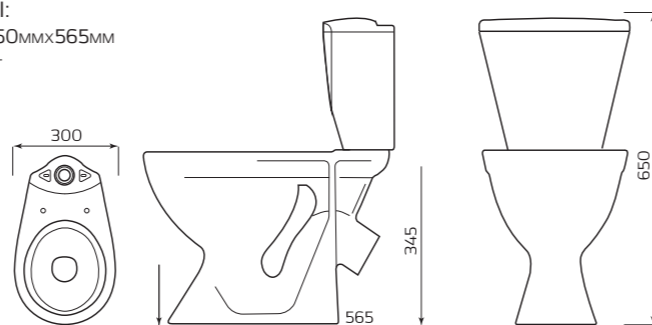

- ГАБАРИТЫ:**
- 300ммx650ммx565мм
 - ВЕС 22,2кг

КОМПАКТ «КОМФОРТ» ЦОП СТАНДАРТ

- КОМПЛЕКТ:**
- УНИТАЗ «КОМФОРТ» ЦОП
 - БАЧОК «УНИВЕРСАЛ»
 - НИЖНЯЯ ПОДВОДКА
 - СИДЕНЬЕ
 - КРЕПЛЕНИЕ
 - АРМАТУРЫ КНОПКА

- ГАБАРИТЫ:**
- 350ммx770ммx625мм
 - ВЕС 29кг