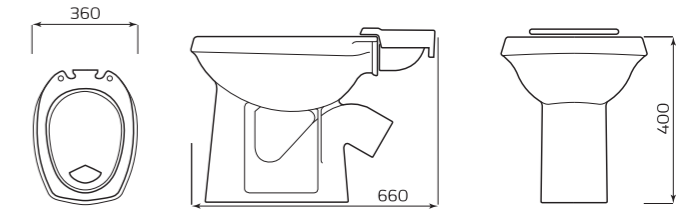

ХАРАКТЕРИСТИКИ:

- ВОРОНКООБРАЗНАЯ ЧАША
- НАГРУЗКА 200кг

ГАБАРИТЫ:

- 350ммx380ммx500мм
- ВЕС 14,4кг

УНИТАЗ «ЕРМАК»

ХАРАКТЕРИСТИКИ:

- ТАРЕЛЬЧАТАЯ ЧАША
- ВЕРТИКАЛЬНЫЙ ВЫПУСК

ГАБАРИТЫ:

- 370ммx420ммx660мм
- ВЕС 15,5кг

УНИТАЗ «ОПТИМА»

ХАРАКТЕРИСТИКИ:

- ВОРОНКООБРАЗНАЯ ЧАША
- КОСОЙ ВЫПУСК

ГАБАРИТЫ:

- 350ммx400ммx640мм
- ВЕС 16,3кг

УНИТАЗ «КОМФОРТ»

ХАРАКТЕРИСТИКИ:

- ТАРЕЛЬЧАТАЯ ЧАША
- КОСОЙ ВЫПУСК

ГАБАРИТЫ:

- 360ммx400ммx660мм
- ВЕС 13,5кг

УНИТАЗ «УНИВЕРСАЛ»

ХАРАКТЕРИСТИКИ:

- ВОРОНКООБРАЗНАЯ ЧАША
- КОСОЙ ВЫПУСК

ГАБАРИТЫ:

- 350ммx400ммx640мм
- ВЕС 16кг

ПИССУАР «ДЕЛЬТА»

ХАРАКТЕРИСТИКИ:

- МОНТАЖ НАСТЕННЫЙ
- ПОДВОД ВОДЫ ВНЕШНИЙ

ГАБАРИТЫ:

- 305ммx420ммx320мм
- ВЕС 7,5кг

УНИТАЗ «УНИВЕРСАЛ» NEW 45°/90°

КОМПЛЕКТ:

- ВОРОНКООБРАЗНАЯ ЧАША
- КОСОЙ/ГОРИЗОНТАЛЬНЫЙ ВЫПУСК