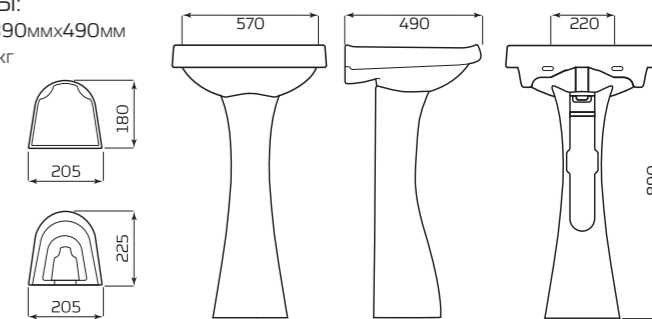

ГАБАРИТЫ:
 • 570ммx890ммx490мм
 • ВЕС 23,4кг

УМЫВАЛЬНИК ОПТИМА-56 С ТУМБОЙ

ХАРАКТЕРИСТИКИ:

УМЫВАЛЬНИК

- С ОТВЕРСТИЕМ
- ПЕРЕЛИВ

ТУМБА

- ВЛАГОСТОЙКОЕ МДФ
- РАСПАШНЫЕ ДВЕРЦЫ
- 1 СТАЦИОНАРНАЯ ПОЛКА
- ХРОМИРОВАННЫЕ РУЧКИ