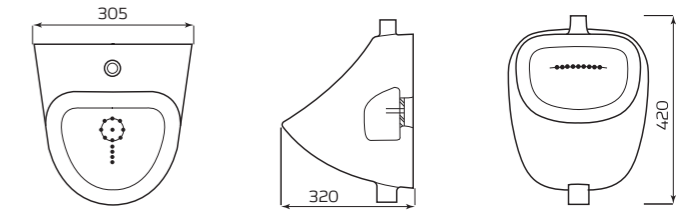

- 370ммx420ммx660мм
- ВЕС 15,5кг

УНИТАЗ «ОПТИМА»

ХАРАКТЕРИСТИКИ:

- ВОРОНКООБРАЗНАЯ ЧАША
- КОСОЙ ВЫПУСК

ГАБАРИТЫ:

- 350ммx400ммx640мм
- ВЕС 16,3кг

УНИТАЗ «КОМФОРТ»

ХАРАКТЕРИСТИКИ:

- ТАРЕЛЬЧАТАЯ ЧАША
- КОСОЙ ВЫПУСК

ГАБАРИТЫ:

- 360ммx400ммx660мм
- ВЕС 13,5кг

УНИТАЗ «УНИВЕРСАЛ»

ХАРАКТЕРИСТИКИ:

- ВОРОНКООБРАЗНАЯ ЧАША
- КОСОЙ ВЫПУСК

ГАБАРИТЫ:

- 350ммx400ммx640мм
- ВЕС 16кг

ПИССУАР «ДЕЛЬТА»

ХАРАКТЕРИСТИКИ:

- МОНТАЖ НАСТЕННЫЙ
- ПОДВОД ВОДЫ ВНЕШНИЙ

ГАБАРИТЫ:

- 305ммx420ммx320мм
- ВЕС 7,5кг

УНИТАЗ «УНИВЕРСАЛ» NEW 45°/90°

КОМПЛЕКТ:

- ВОРОНКООБРАЗНАЯ ЧАША
- КОСОЙ/ГОРИЗОНТАЛЬНЫЙ ВЫПУСК