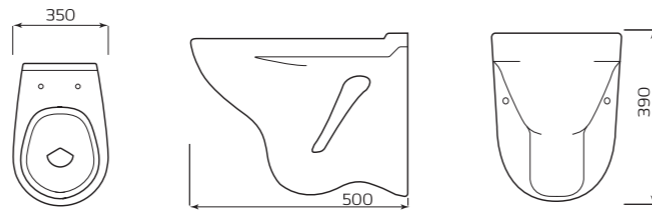

КОМПАКТ «УНИВЕРСАЛ» NEW 90°

- КОМПЛЕКТ:**
- УНИТАЗ «УНИВЕРСАЛ»
 - БАЧОК «УНИВЕРСАЛ»
 - НИЖНЯЯ ПОДВОДКА
 - СИДЕНЬЕ
 - КРЕПЛЕНИЕ
 - АРМАТУРА КНОПКА

- ГАБАРИТЫ:**
- 340ммx775ммx610мм
 - ВЕС 29кг

УНИТАЗ «АНТЕЙ» ПОДВЕСНОЙ

ХАРАКТЕРИСТИКИ:

- ВОРОНКООБРАЗНАЯ ЧАША
- НАГРУЗКА 200кг

ГАБАРИТЫ:

- 350ммx380ммx500мм
- ВЕС 14,4кг

УНИТАЗ «ЕРМАК»

ХАРАКТЕРИСТИКИ:

- ТАРЕЛЬЧАТАЯ ЧАША
- ВЕРТИКАЛЬНЫЙ ВЫПУСК

ГАБАРИТЫ:

- 370ммx420ммx660мм
- ВЕС 15,5кг

УНИТАЗ «ОПТИМА»

ХАРАКТЕРИСТИКИ:

- ВОРОНКООБРАЗНАЯ ЧАША
- КОСОЙ ВЫПУСК

ГАБАРИТЫ:

- 350ммx400ммx640мм
- ВЕС 16,3кг

УНИТАЗ «КОМФОРТ»

ХАРАКТЕРИСТИКИ: