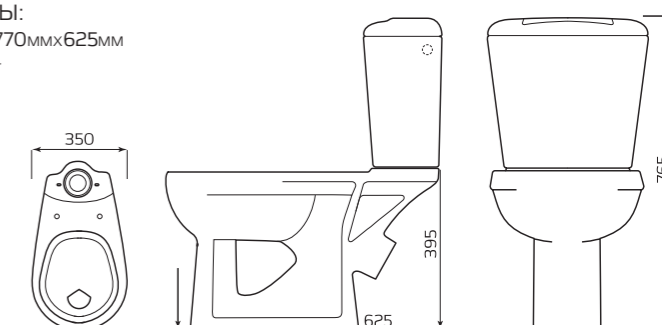

КОМПЛЕКТ «ЕРМАК»

- КОМПЛЕКТ:**
- УНИТАЗ «ЕРМАК»
 - БАЧОК «КОМФОРТ»
 - БОКОВАЯ ПОДВОДКА
 - МАНЖЕТ
 - ПОЛОЧКА
 - СИДЕНЬЕ
 - КРЕПЛЕНИЕ
 - АРМАТУРА ШТОК

- ГАБАРИТЫ:**
- 360ммx710ммx660мм
 - ВЕС 30кг

КОМПАКТ «КОМФОРТ» ЦОП ЭКОНОМ

- КОМПЛЕКТ:**
- УНИТАЗ «КОМФОРТ» ЦОП
 - БАЧОК «УНИВЕРСАЛ»
 - БОКОВАЯ ПОДВОДКА
 - СИДЕНЬЕ
 - КРЕПЛЕНИЕ
 - АРМАТУРЫ ШТОК

- ГАБАРИТЫ:**
- 350ммx770ммx625мм
 - ВЕС 29кг

КОМПЛЕКТ «КОМФОРТ»

- КОМПЛЕКТ:**
- УНИТАЗ «КОМФОРТ»
 - БАЧОК «КОМФОРТ»
 - БОКОВАЯ ПОДВОДКА
 - МАНЖЕТ
 - ПОЛОЧКА
 - СИДЕНЬЕ
 - КРЕПЛЕНИЕ
 - АРМАТУРА ШТОК