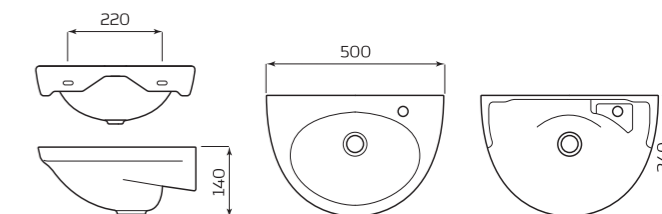

МОНТАЖ:

- КРЕПЛЕНИЕ К СТЕНЕ

УМЫВАЛЬНИК «ВОДОЛЕЙ»

ХАРАКТЕРИСТИКИ:

- С ОТВЕРСТИЕМ
- БЕЗ ОТВЕРСТИЯ

ГАБАРИТЫ:

- УМЫВАЛЬНИК 2 ВЕЛИЧИНЫ
- 570ммx190ммx490мм
- ВЕС 13,2кг