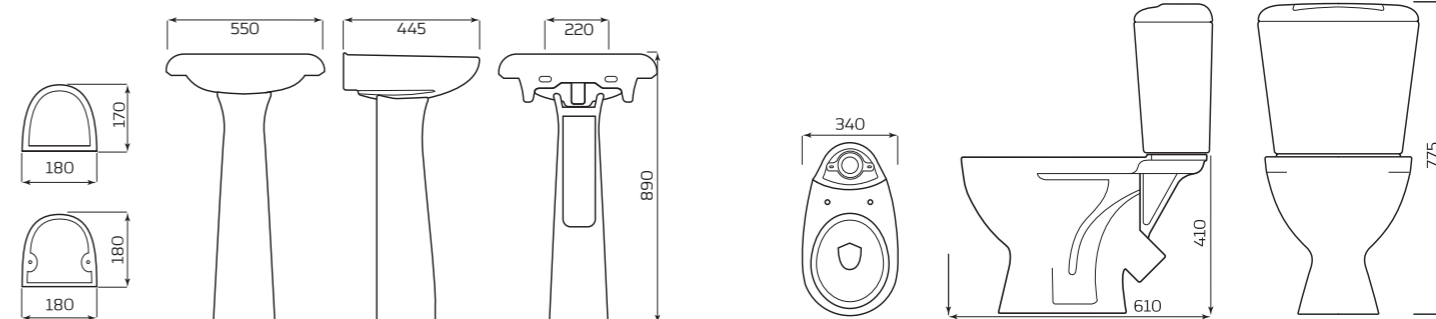

ХИМИЧЕСКИСТОЙКАЯ ГЛАЗУРЬ

Продукция Лобненского Стройфарфора покрыта химическистойкой глазурью, которая продлевает их срок службы и защищает от механических и химических повреждений.