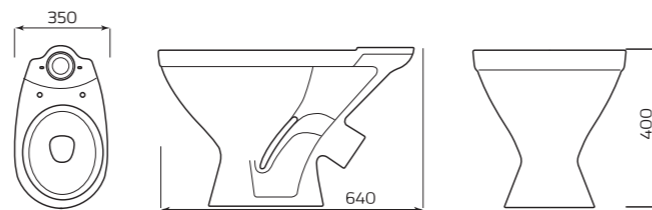

- 370ммx420ммx660мм
- ВЕС 15,5кг

УНИТАЗ «ОПТИМА»

ХАРАКТЕРИСТИКИ:

- ВОРОНКООБРАЗНАЯ ЧАША
- КОСОЙ ВЫПУСК

ГАБАРИТЫ:

- 350ммx400ммx640мм
- ВЕС 16,3кг

УНИТАЗ «КОМФОРТ»

ХАРАКТЕРИСТИКИ:

- ТАРЕЛЬЧАТАЯ ЧАША
- КОСОЙ ВЫПУСК

ГАБАРИТЫ:

- 360ммx400ммx660мм
- ВЕС 13,5кг

УНИТАЗ «УНИВЕРСАЛ»

ХАРАКТЕРИСТИКИ:

- ВОРОНКООБРАЗНАЯ ЧАША
- КОСОЙ ВЫПУСК

ГАБАРИТЫ:

- 350ммx400ммx640мм
- ВЕС 16кг

ПИССУАР «ДЕЛЬТА»

ХАРАКТЕРИСТИКИ:

- МОНТАЖ НАСТЕННЫЙ
- ПОДВОД ВОДЫ ВНЕШНИЙ

ГАБАРИТЫ:

- 305ммx420ммx320мм
- ВЕС 7,5кг

УНИТАЗ «УНИВЕРСАЛ» NEW 45°/90°

КОМПЛЕКТ:

- ВОРОНКООБРАЗНАЯ ЧАША
- КОСОЙ/ГОРИЗОНТАЛЬНЫЙ ВЫПУСК

ГАБАРИТЫ:

- 340ммx410ммx610мм
- ВЕС 16кг

УНИТАЗ «ДАЧНЫЙ»

ХАРАКТЕРИСТИКИ:

- ВОРОНКООБРАЗНАЯ ЧАША
- ВЕРТИКАЛЬНЫЙ ВЫПУСК

ГАБАРИТЫ:

- 345ммx380ммx460мм
- ВЕС 11,8кг

БАЧОК «УНИВЕРСАЛ» НИЖНЯЯ ПОДВОДКА