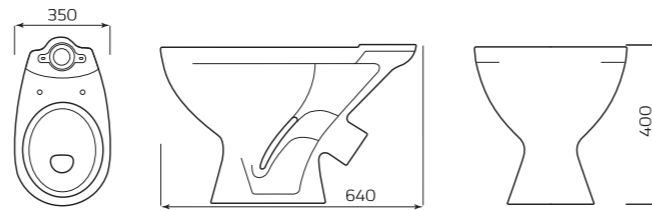

ХАРАКТЕРИСТИКИ:

- ВОРОНКООБРАЗНАЯ ЧАША
- НАГРУЗКА 200кг

ГАБАРИТЫ:

- 350ммx380ммx500мм
- ВЕС 14,4кг

УНИТАЗ «ЕРМАК»

ХАРАКТЕРИСТИКИ:

- ТАРЕЛЬЧАТАЯ ЧАША
- ВЕРТИКАЛЬНЫЙ ВЫПУСК

ГАБАРИТЫ:

- 370ммx420ммx660мм
- ВЕС 15,5кг

УНИТАЗ «ОПТИМА»

ХАРАКТЕРИСТИКИ:

- ВОРОНКООБРАЗНАЯ ЧАША
- КОСОЙ ВЫПУСК

ГАБАРИТЫ:

- 350ммx400ммx640мм
- ВЕС 16,3кг

УНИТАЗ «КОМФОРТ»

ХАРАКТЕРИСТИКИ:

- ТАРЕЛЬЧАТАЯ ЧАША
- КОСОЙ ВЫПУСК

ГАБАРИТЫ:

- 360ммx400ммx660мм
- ВЕС 13,5кг

УНИТАЗ «УНИВЕРСАЛ»

ХАРАКТЕРИСТИКИ:

- ВОРОНКООБРАЗНАЯ ЧАША
- КОСОЙ ВЫПУСК

ГАБАРИТЫ:

- 350ммx400ммx640мм
- ВЕС 16кг

ПИССУАР «ДЕЛЬТА»

ХАРАКТЕРИСТИКИ:

- МОНТАЖ НАСТЕННЫЙ
- ПОДВОД ВОДЫ ВНЕШНИЙ

ГАБАРИТЫ:

- 305ммx420ммx320мм
- ВЕС 7,5кг

УНИТАЗ «УНИВЕРСАЛ» NEW 45°/90°

КОМПЛЕКТ:

- ВОРОНКООБРАЗНАЯ ЧАША
- КОСОЙ/ГОРИЗОНТАЛЬНЫЙ ВЫПУСК